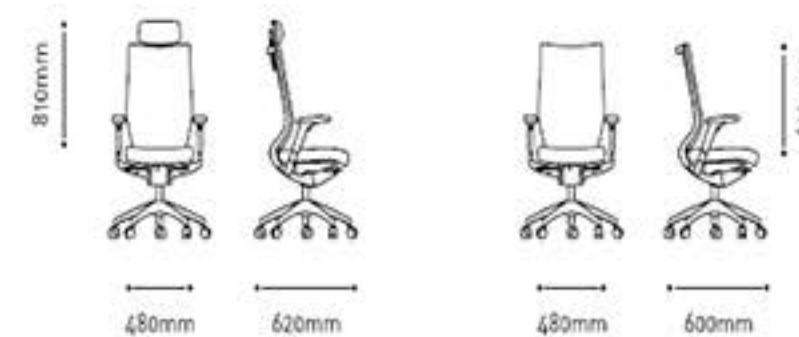

Cadeiras executivas e operativas

ÁGUEDA

Conforto e elegância

ÁGUEDA

Costa: Em rede com apoio lombar

Assento: Espuma moldada

Base: Preta ou em alumínio polido

Mecanismo: Sincronizado com regulação em profundidade do assento

Braços: 4D com topo macio

DELTA

Design e ergonomia,
uma solução profissional

DELTA

Versões: Giratória disponível com costa média ou costa alta com opção de apoio de cabeça

Costa: Espuma moldada

Assento: Espuma moldada

Base: Preta ou em alumínio polido

Mecanismo: Sincronizado com regulação em profundidade do assento

Braços: Fixos em alumínio ou reguláveis em altura

STAR

Design sofisticado
e ergonómico

STAR

Versões: Giratória, disponível com costa média ou costa alta em pele genuína ou sintética
Base: Rodada ou com pateres em alumínio polido
Mecanismo: Oscilante
Braços: Fixos em alumínio polido

BEST

Design moderno
e funcional

EURO
SHELVES //

BEST

Versões: Giratória disponível com costa alta e com opção de apoio de cabeça.

Costa: Espuma moldada revestida ou em rede com apoio lombar regulável

Assento: Espuma moldada