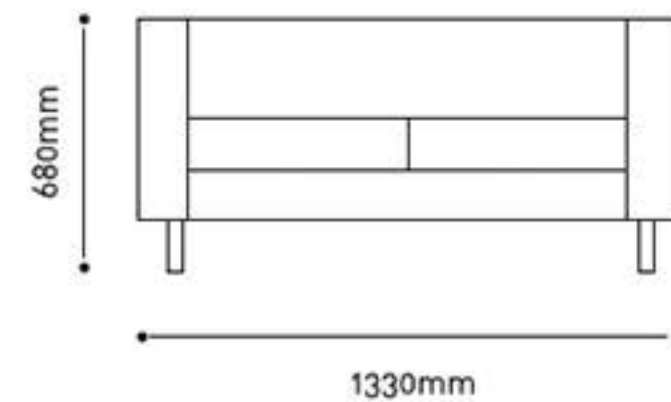

SIMPLE

Costa: Espuma flexível revestida a tecido, pele sintética ou pele genuína

Assento: Espuma flexível revestida a tecido, pele sintética ou pele genuína

Estrutura: Madeira de pinho