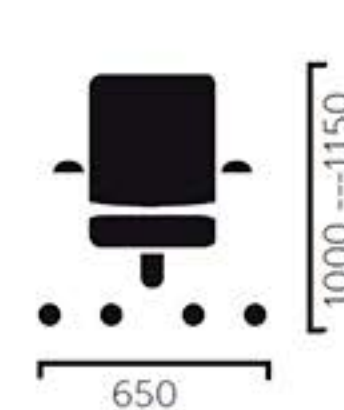

Versões: costa alta ou média
Costa: Estofada em espuma flexível, sistema up-down
Assento: Estofada em espuma flexível
Base: Preta
Mecanismo: sincronizado ou contacto permanente