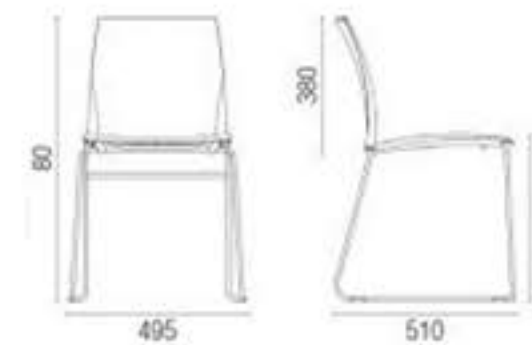

Braços: 4D com topo macio

DELTA

Design e ergonomia,
uma solução profissional

DELTA

Versões: Giratória disponível com costa média ou costa alta com opção de apoio de cabeça

Costa: Espuma moldada

Assento: Espuma moldada

FOUR

Versões: Cadeira fixa, 4 pés ou em trenó

Costa: Revestida ou rede preta

Assento: Revestido

Braços: Fixos pretos

ECO

Versões: 4 pés ou varão
Costa: Em polipropileno
Assento: Em polipropileno

KL