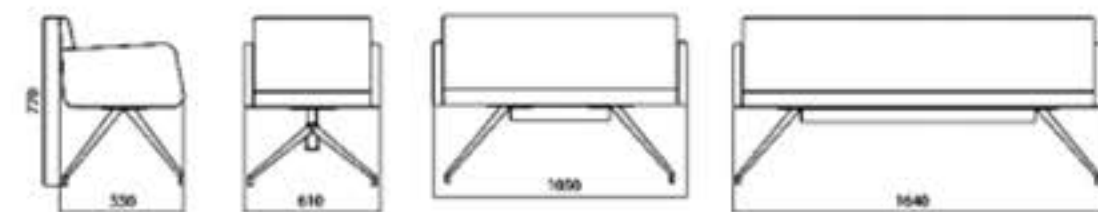

Braços: 4D com topo macio

DELTA

Design e ergonomia,
uma solução profissional

DELTA

Versões: Giratória disponível com costa média ou costa alta com opção de apoio de cabeça

Costa: Espuma moldada

Assento: Espuma moldada

Costa: Revestida
Assento: Revestido
Estrutura: Em tubo redondo

CUBIC

Versões: Um, dois e três lugares

Costa: Revestida

Assento: Revestido

Estrutura: Cromada

ARGOS

Costa: Em espuma flexível revestida
Assento: Em espuma flexível revestido
Estrutura interior: em madeira

SIMPLE

Costa: Espuma flexível revestida a tecido, pele sintética ou pele genuína

Assento: Espuma flexível revestida a tecido, pele sintética ou pele genuína

Estrutura: Madeira de pinho

Rua do Pinheiro Manso
Sobreiro
3750-834 Valongo do Vouga
Aveiro - Portugal