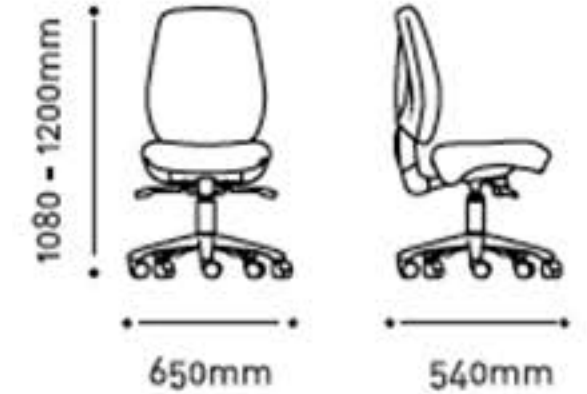

Braços: 4D pretos

ACTUAL

Costa: Em rede com apoio lombar ajustável e opção de apoio de cabeça

Assento: Espuma flexível revestida

Mecanismo: Sincronizado

Braços: Pretos reguláveis

ACTIVA

Simple e funcional