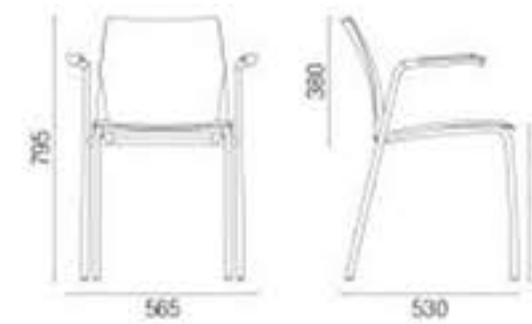

Braços: 4D com topo macio

DELTA

Design e ergonomia,
uma solução profissional

DELTA

Versões: Giratória disponível com costa média ou costa alta com opção de apoio de cabeça

Costa: Espuma moldada

Assento: Espuma moldada

TEAM VIGAS

Costa: Polipropileno ou revestida
Assento: Polipropileno ou revestida
Estrutura: Metálicos pretos

SEATING

Versões: 4pés, estrutura varão e rodada

Monocasco: Em polipropileno

Assento: Em polipropileno ou estofado

FOUR

Versões: Cadeira fixa, 4 pés ou em trenó

Costa: Revestida ou rede preta

Assento: Revestido

Braços: Fixos pretos

ECO

Versões: 4 pés ou varão
Costa: Em polipropileno
Assento: Em polipropileno

KL