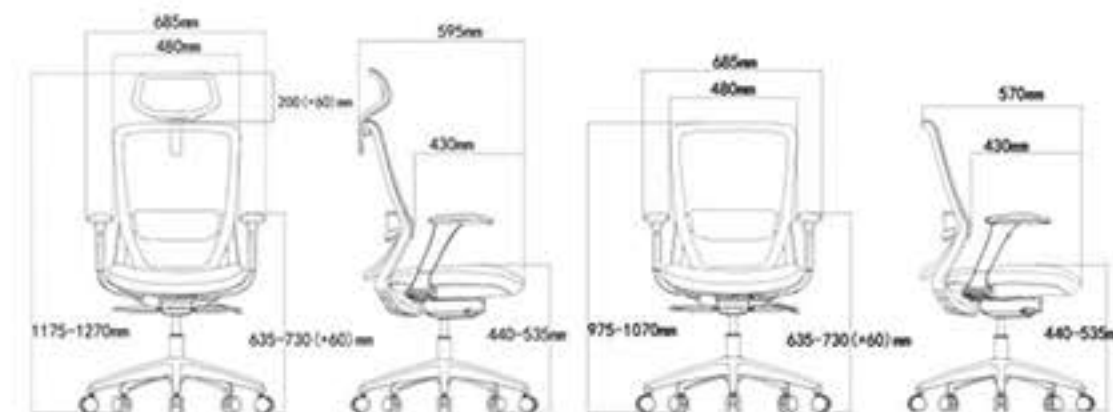

Versões: Giratória disponível com costa média ou costa alta em espuma moldada

Base: Poliamida branca, preta ou alumínio

Mecanismo: Sincronizado

Assento: Espuma moldada

Braços: fixos ou reguláveis em L ou em T, brancos ou pretos

Braços: 4D pretos

ACTUAL

Costa: Em rede com apoio lombar ajustável e opção de apoio de cabeça

Assento: Espuma flexível revestida

Mecanismo: Sincronizado

Braços: Pretos reguláveis

ACTIVA

Simple e funcional