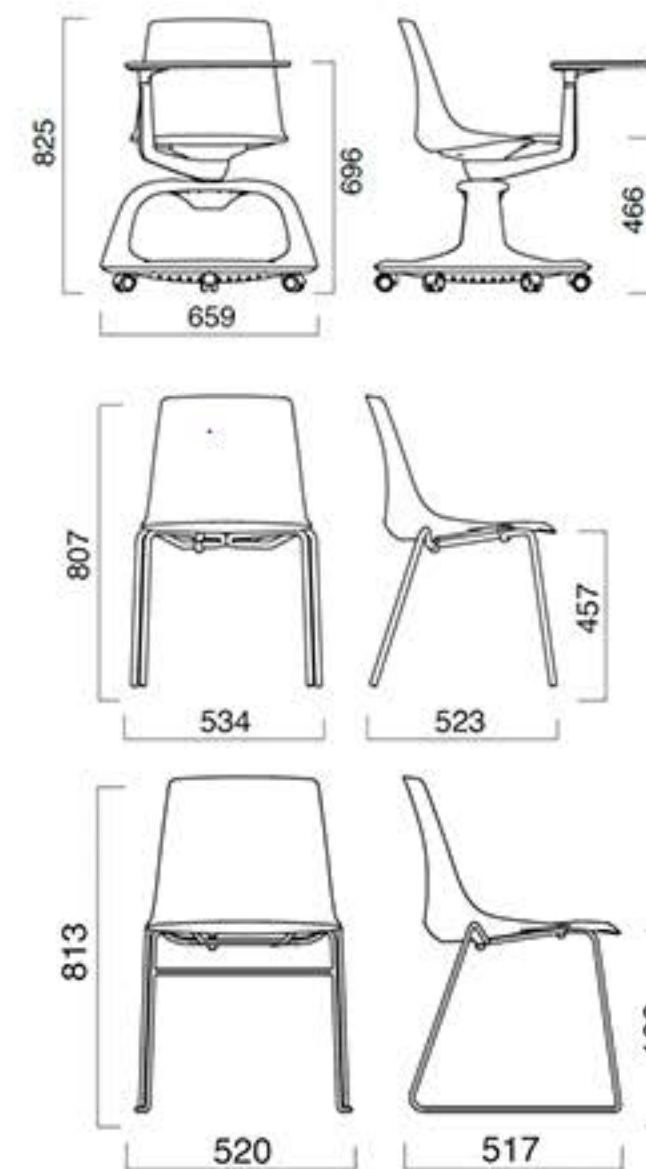

KL

Versões: 4 pés, estrutura varão ou rodada
Monocasco: Em polipropileno e fibra de vidro