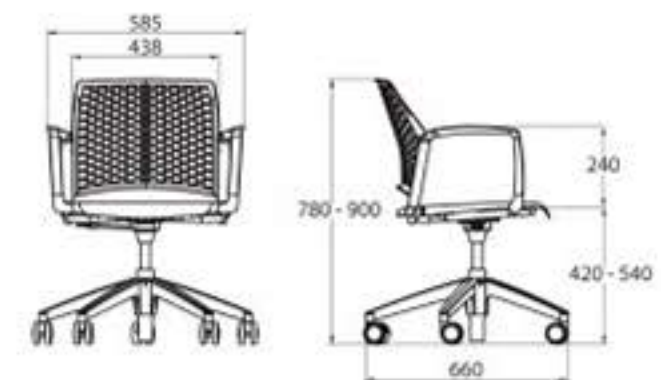

Costa: Em rede, revestida ou polipropileno

Assento: Em polipropileno ou espuma flexível revestida

TEAM

Versões: Disponível com 4 pés, trenó ou rodada

Costa: Em rede, revestida ou polipropileno

Assento: Em polipropileno ou espuma flexível revestida