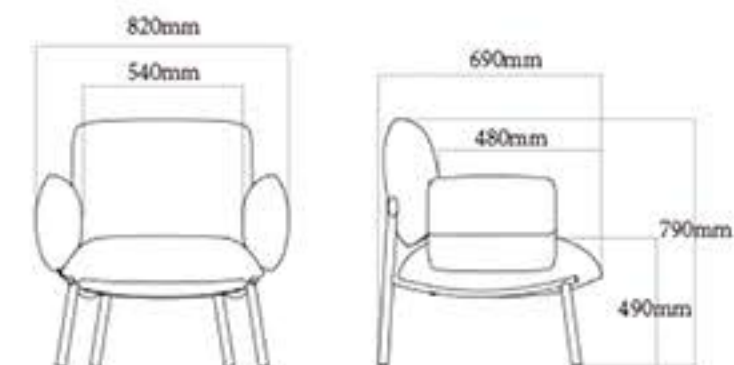

COMFORT

Costa: Revestida
Assento: Revestido
Estrutura: Em tubo redondo