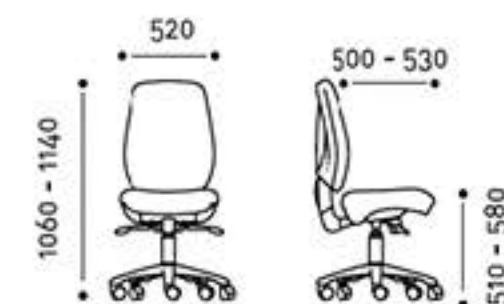

VOUGA ESTOFADA