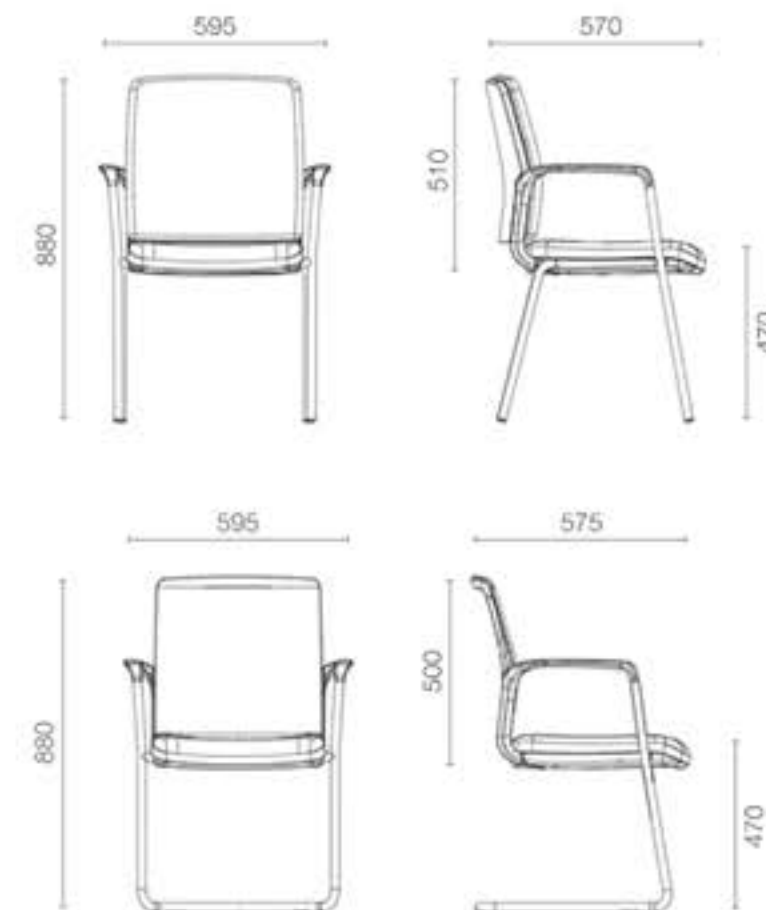

FOUR

Versões: Cadeira fixa, 4 pés ou em trenó

Costa: Revestida ou rede preta

Assento: Revestido

Braços: Fixos pretos