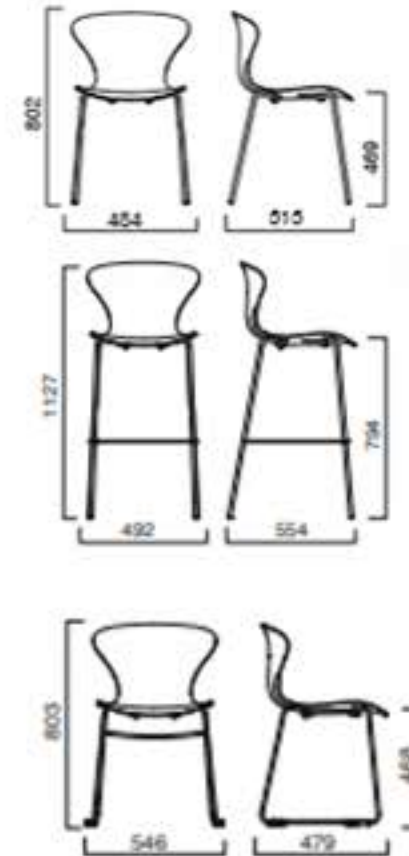

Braços: 4D com topo macio

DELTA

Design e ergonomia,
uma solução profissional

DELTA

Versões: Giratória disponível com costa média ou costa alta com opção de apoio de cabeça

Costa: Espuma moldada

Assento: Espuma moldada

FOUR

Versões: Cadeira fixa, 4 pés ou em trenó

Costa: Revestida ou rede preta

Assento: Revestido

Braços: Fixos pretos

ECO

Versões: 4 pés ou varão
Costa: Em polipropileno
Assento: Em polipropileno

KL

Versões: 4 pés, estrutura varão ou rodada
Monocasco: Em polipropileno e fibra de vidro

TASK

Versões: 4pés, estrutura varão
Monocasco: Em polipropileno

SKETCH

Versões: rodada, 4 pés ou estrutura varão

Monocasco: Polipropileno

Assento: polipropileno ou revestido

CADY

Versões: 4 pés, rodada ou estrutura varão

Costa: Faia

Assento: Faia

FLIP

Costa: Em madeira revestida
Assento: Em madeira revestida
Estrutura: Metálicos pretos

P4