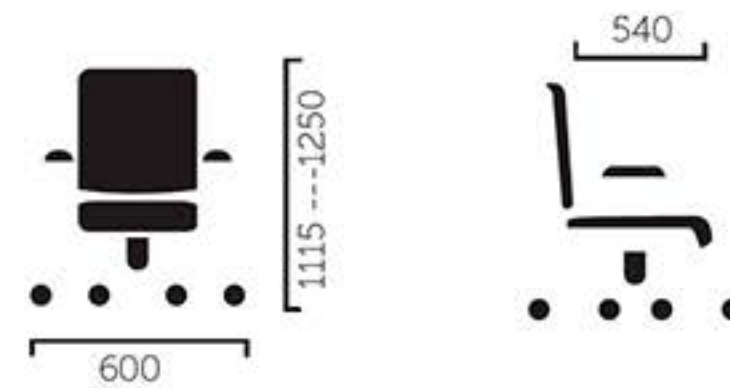

ELEGANCE

Monocasco: Revestido a pele sintética preta

Base: Rodada piramidal

Mecanismo: Oscilante

Braços: Fixos