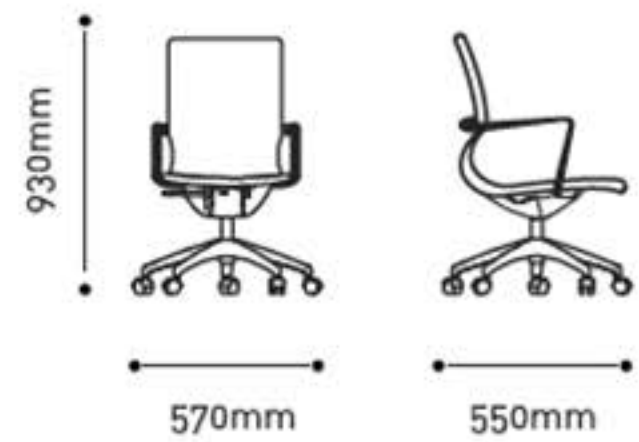

Costa: Rede preta ou cinza com apoio lombar ajustável

Assento: Espuma moldada

Base: Rodada piramidal

Mecanismo: Sincronizado.

Braços: Reguláveis em altura

KLASS

- Costa:** Rede cinza
- Assento:** Rede cinza.
- Base:** Preta rodada piramidal
- Mecanismo:** Basculante
- Braços:** Fixos

MIRA

Versões: Giratória, disponível com costa alta e com opção de apoio de cabeça

Costa: Em rede ou revestida com apoio lombar regulável em altura

Assento: Espuma flexível

Base: Base rodada preta

Mecanismo: Sincronizado