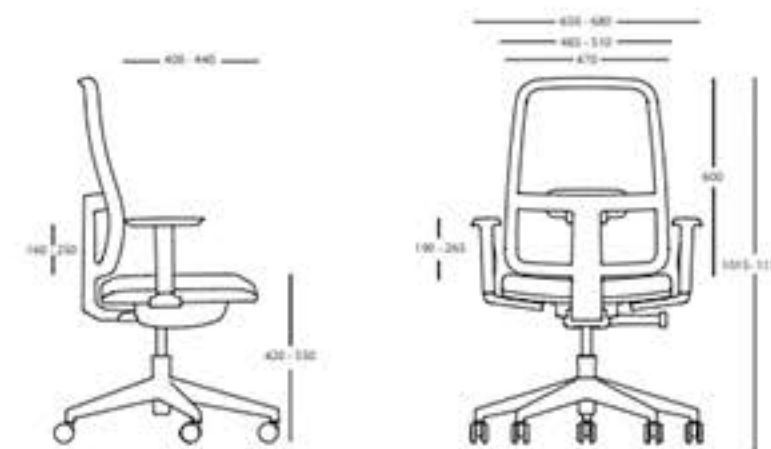

MIRA

Versões: Giratória, disponível com costa alta e com opção de apoio de cabeça

Costa: Em rede ou revestida com apoio lombar regulável em altura

Assento: Espuma flexível

Base: Base rodada preta

Mecanismo: Sincronizado