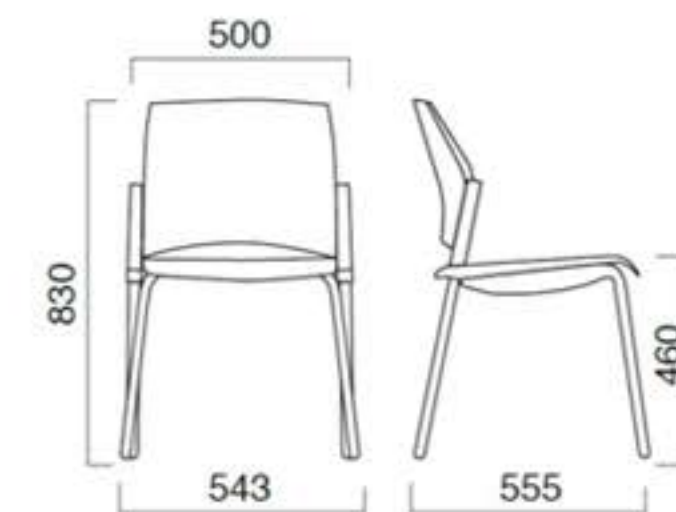

Braços: 4D com topo macio

DELTA

Design e ergonomia,
uma solução profissional

DELTA

Versões: Giratória disponível com costa média ou costa alta com opção de apoio de cabeça

Costa: Espuma moldada

Assento: Espuma moldada

Costa: Em rede, revestida ou polipropileno

Assento: Em polipropileno ou espuma flexível revestida

TEAM

Versões: Disponível com 4 pés, trenó ou rodada

Costa: Em rede, revestida ou polipropileno

Assento: Em polipropileno ou espuma flexível revestida