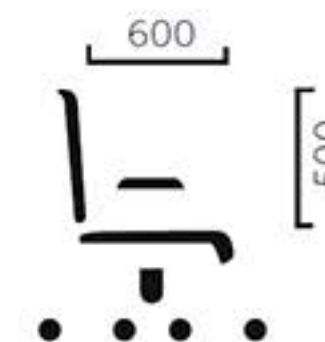

Versões: costa alta ou média
Costa: Estofada em espuma flexível, sistema up-down
Assento: Estofada em espuma flexível
Base: Preta
Mecanismo: sincronizado ou contacto permanente