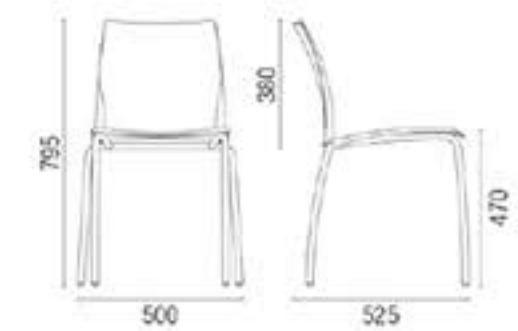

TEAM VIGAS

Costa: Polipropileno ou revestida
Assento: Polipropileno ou revestida
Estrutura: Metálicos pretos

SEATING

Versões: 4pés, estrutura varão e rodada

Monocasco: Em polipropileno

Assento: Em polipropileno ou estofado

FOUR

Versões: Cadeira fixa, 4 pés ou em trenó

Costa: Revestida ou rede preta

Assento: Revestido

Braços: Fixos pretos

ECO

Versões: 4 pés ou varão
Costa: Em polipropileno
Assento: Em polipropileno

KL