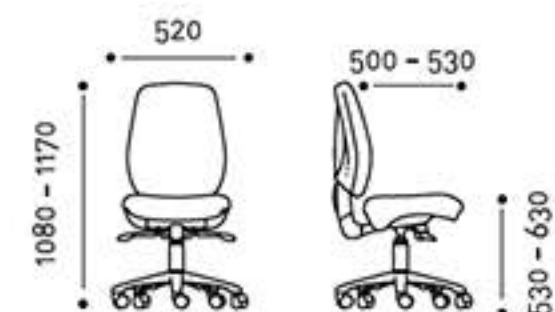

Braços: 4D com topo macio

DELTA

Design e ergonomia,
uma solução profissional

DELTA

Versões: Giratória disponível com costa média ou costa alta com opção de apoio de cabeça

Costa: Espuma moldada

Assento: Espuma moldada

Base: Base piramidal.

Mecanismo: Sincronizado como regulação em profundidade

Braços: 3D

VOUGA

Conforto e robustez

VOUGA

Versões: Giratória, disponível com costa alta e com opção de apoio de cabeça.

Costa: Em rede preta ou espuma moldada revestida

Assento: Espuma moldada

Mecanismo: Sincronizado com regulação em profundidade do assento

Braços: Pretos reguláveis 4D

VOUGA ESTOFADA

VOUGA REDE

DOURO

Adapta-se a qualquer espaço

DOURO

Versões: Giratória disponível com costa média ou costa alta em espuma moldada

Base: Poliamida branca, preta ou alumínio

Mecanismo: Sincronizado

Assento: Espuma moldada

Braços: fixos ou reguláveis em L ou em T, brancos ou pretos