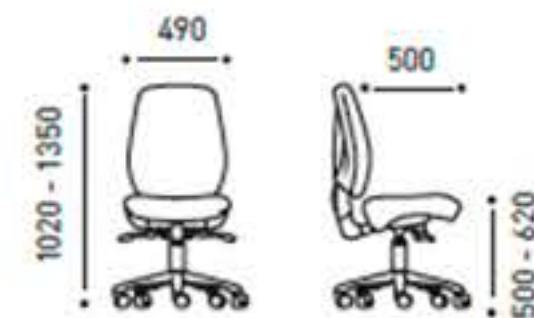

DOURO

Versões: Giratória disponível com costa média ou costa alta em espuma moldada

Base: Poliamida branca, preta ou alumínio

Mecanismo: Sincronizado

Assento: Espuma moldada

Braços: fixos ou reguláveis em L ou em T, brancos ou pretos

DOURO COSTA ALTA