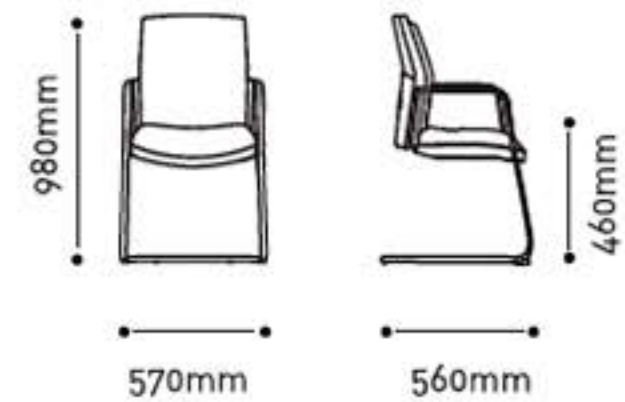

Braços: 4D com topo macio

DELTA

Design e ergonomia,
uma solução profissional

DELTA

Versões: Giratória disponível com costa média ou costa alta com opção de apoio de cabeça

Costa: Espuma moldada

Assento: Espuma moldada

Assento: Assento em espuma revestida

Base: Preta com 5 hastes com rodas.

Mecanismo: Contacto permanente ou sincronizado e com sistema up-down

BASIC

Opção: Rodada, fixa , 4 pés ou trenó

Costa: Em espuma flexível ou poliuretano

Assento: Em espuma flexível ou poliuretano

Base: Preta rodada ou com pateres

Mecanismo: Contacto permanente

Cadeiras multiusos

WORK

Costa: Em rede preta

Assento: Revestido

Base: Trenó cromado