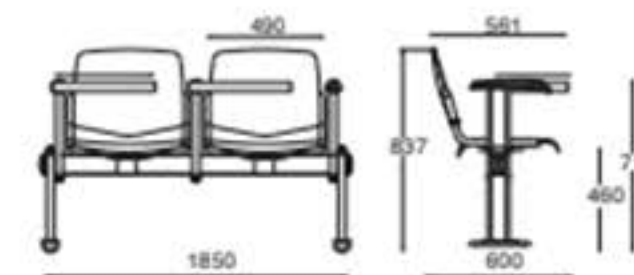

Braços: 4D com topo macio

DELTA

Design e ergonomia,
uma solução profissional

DELTA

Versões: Giratória disponível com costa média ou costa alta com opção de apoio de cabeça

Costa: Espuma moldada

Assento: Espuma moldada

Assento: polipropileno ou revestido

CADY

Versões: 4 pés, rodada ou estrutura varão

Costa: Faia

Assento: Faia

FLIP

Costa: Em madeira revestida
Assento: Em madeira revestida
Estrutura: Metálicos pretos

P4