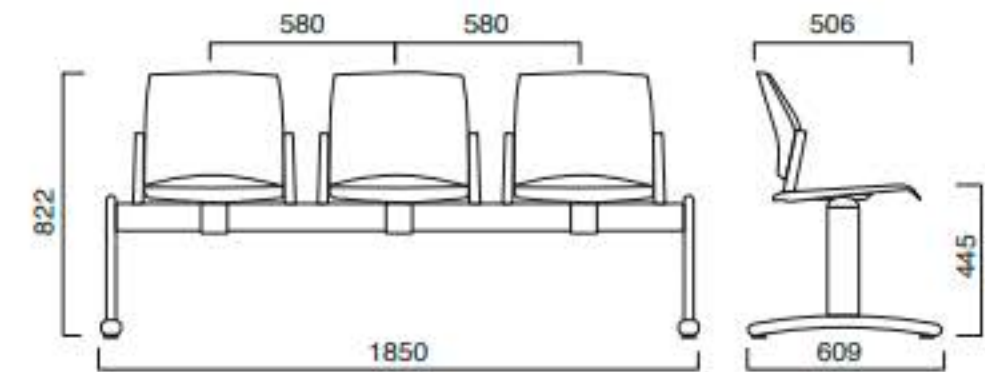

TEAM VIGAS

Costa: Polipropileno ou revestida
Assento: Polipropileno ou revestida
Estrutura: Metálicos pretos