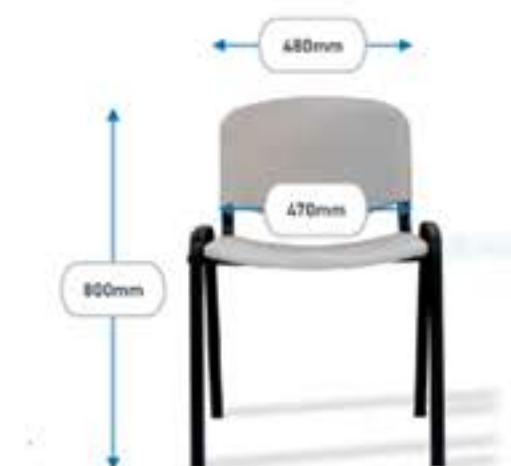

- **Costa:** Em espuma revestida ou polipropileno
- **Assento:** Em espuma revestida ou polipropileno
- **Estrutura:** Em tubo oval
- **Braços:** Braços em polipropileno com opção de palmatória