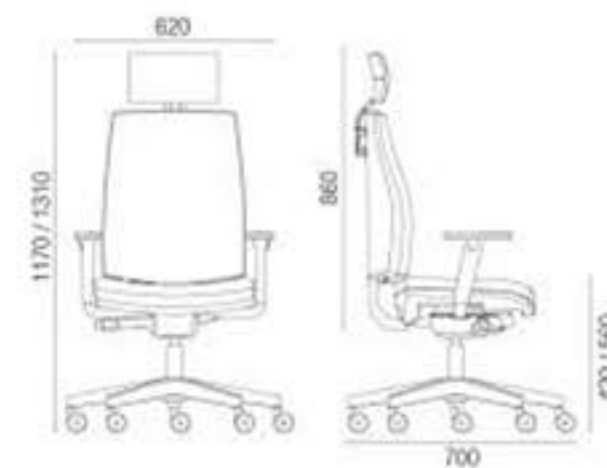

Base: Rodada piramidal

Mecanismo: Oscilante

Braços: Fixos

ERA

Opções: Rodada, fixa, 4 pés ou trenó

Costa: Em rede preta ou revestida

Assento: Revestida

SPACE

Versões: Giratória disponível em costa alta e média com opção de apoio de cabeça

Costa: Espuma flexível revestida com sistema up-down

Assento: Revestido

Base: Rodada preta

Mecanismo: Sincronizado

Braços: Reguláveis em altura