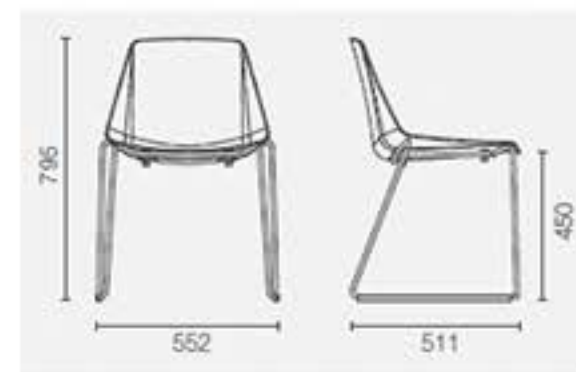

TASK

Versões: 4pés, estrutura varão
Monocasco: Em polipropileno