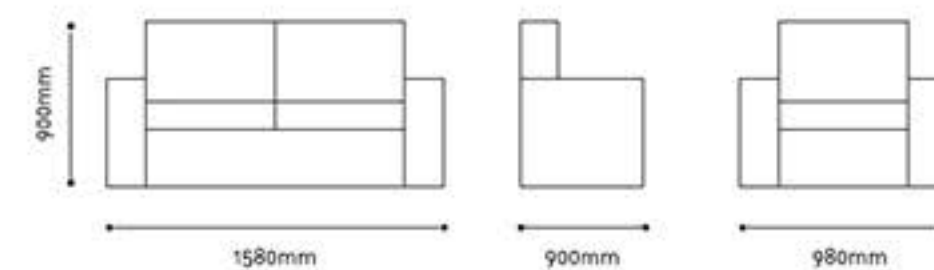

ARGOS

Costa: Em espuma flexível revestida
Assento: Em espuma flexível revestido
Estrutura interior: em madeira