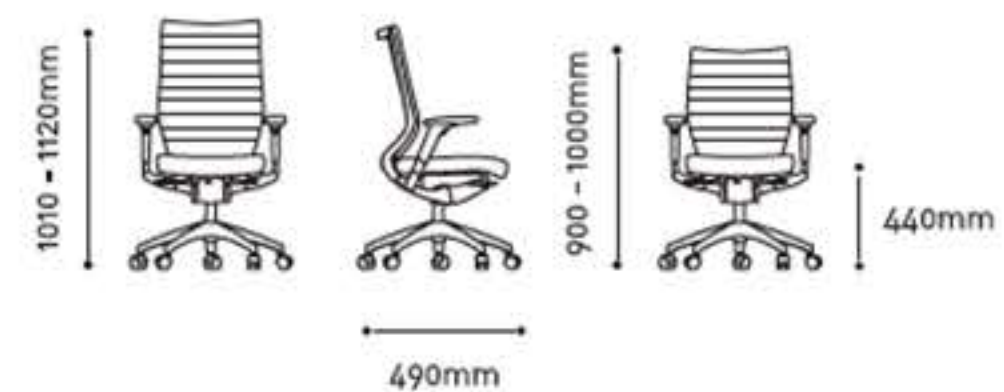

Braços: 4D com topo macio

DELTA

Design e ergonomia,
uma solução profissional

DELTA

Versões: Giratória disponível com costa média ou costa alta com opção de apoio de cabeça

Costa: Espuma moldada

Assento: Espuma moldada

Base: Preta ou em alumínio polido

Mecanismo: Sincronizado com regulação em profundidade do assento

Braços: Fixos em alumínio ou reguláveis em altura

STAR

Design sofisticado
e ergonómico

STAR

Versões: Giratória, disponível com costa média ou costa alta em pele genuína ou sintética
Base: Rodada ou com pateres em alumínio polido
Mecanismo: Oscilante
Braços: Fixos em alumínio polido

BEST

Design moderno
e funcional

EURO
SHELVES //

BEST

Versões: Giratória disponível com costa alta e com opção de apoio de cabeça.

Costa: Espuma moldada revestida ou em rede com apoio lombar regulável

Assento: Espuma moldada

Base: Base piramidal.

Mecanismo: Sincronizado como regulação em profundidade

Braços: 3D

VOUGA

Conforto e robustez

VOUGA

Versões: Giratória, disponível com costa alta e com opção de apoio de cabeça.

Costa: Em rede preta ou espuma moldada revestida