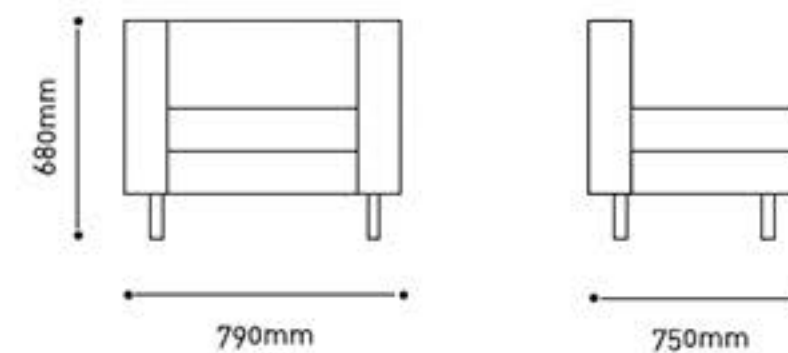

SIMPLE

Costa: Espuma flexível revestida a tecido, pele sintética ou pele genuína

Assento: Espuma flexível revestida a tecido, pele sintética ou pele genuína

Estrutura: Madeira de pinho